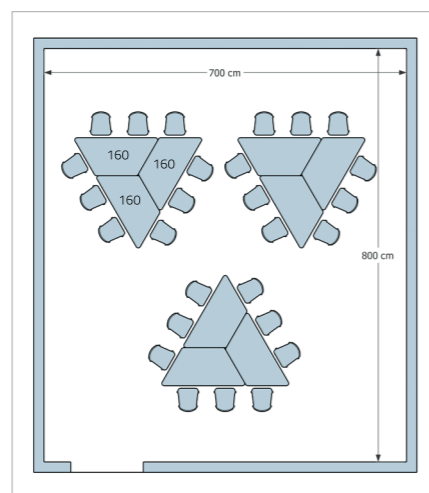

STOLIK TRAPEZ
Table Trapezio - Table Trapezio

ESEMPI DI DISPOSIZIONE AULE

Examples of classrooms arrangements
Exemples de disposition de classes

LAYOUT 08