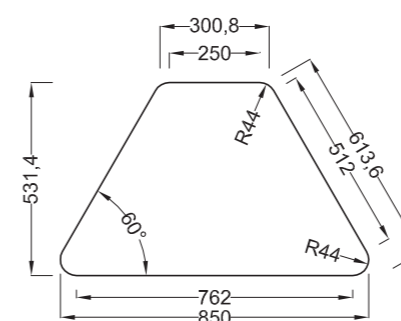

Table Trapezio - Table Trapezio

TAVOLO TRAPEZIO DA 160

TAVOLO TRAPEZIO DA 140

TAVOLO TRAPEZIO DA 130

TAVOLO TRAPEZIO DA 100

TAVOLO TRAPEZIO DA 85

- COMPOSIZIONE CON TRAPEZIO DA 85
- Dimensioni d'ingombro 180x160 cm. circa
- Overall dimensions 180x160 cm. approximately

The melamin top of 25mm. With minimum radius of 44mm radius. All edges and corners of the board have a radius conforming safety standards with radius of 3mm. The table can be fixed height or adjustable, can have wheels, can have bookshelf in polypropilene, metal grid or with guides support chairs. Cuffs adjustable at the base.

- DIMENSIONI PIANI TRAPEZIO
- Dimension Table Trapezio
- Dimension Table Trapezio

STOLIK PETALO
Table Petalo - Table Petalo

- DIMENSIONI PIANO PETALO
- Dimension Table Petalo
- Dimension Table Petalo

STOLIK QUADRO
Table Quadro - Table Quadro

- DIMENSIONI PIANO QUADRO
- Dimension Table Quadro
- 65x65x59/64/71/76/82h. cm.

COMPOSIZIONE TAVOLO QUADRO CON TRAPEZIO PIANO DA 100
| Dimensioni d'ingombro 392x232 cm. circa
| Overall dimensions 392x232 cm. approximately