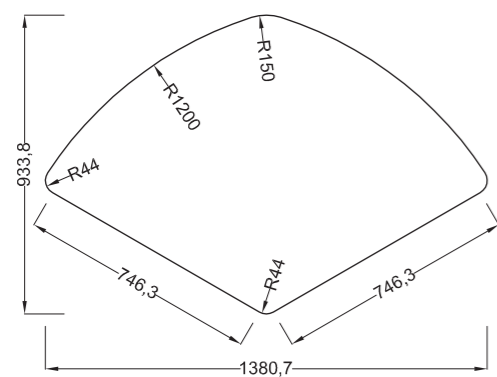

Table Trapezio - Table Trapezio

TAVOLO TRAPEZIO DA 160

TAVOLO TRAPEZIO DA 140

TAVOLO TRAPEZIO DA 130

TAVOLO TRAPEZIO DA 100

TAVOLO TRAPEZIO DA 85

- COMPOSIZIONE CON TRAPEZIO DA 85
- Dimensioni d'ingombro 180x160 cm. circa
- Overall dimensions 180x160 cm. approximately

The melamin top of 25mm. With minimum radius of 44mm radius. All edges and corners of the board have a radius conforming safety standards with radius of 3mm. The table can be fixed height or adjustable, can have wheels, can have bookshelf in polypropilene, metal grid or with guides support chairs. Cuffs adjustable at the base.

- DIMENSIONI PIANI TRAPEZIO
- Dimension Table Trapezio
- Dimension Table Trapezio

STOLIK PETALO
Table Petalo - Table Petalo

- DIMENSIONI PIANO PETALO
- Dimension Table Petalo
- Dimension Table Petalo

STOLIK QUADRO
Table Quadro - Table Quadro

- DIMENSIONI PIANO QUADRO
- Dimension Table Quadro
- 65x65x59/64/71/76/82h. cm.

COMPOSIZIONE TAVOLO QUADRO CON TRAPEZIO PIANO DA 100
| Dimensioni d'ingombro 392x232 cm. circa
| Overall dimensions 392x232 cm. approximately