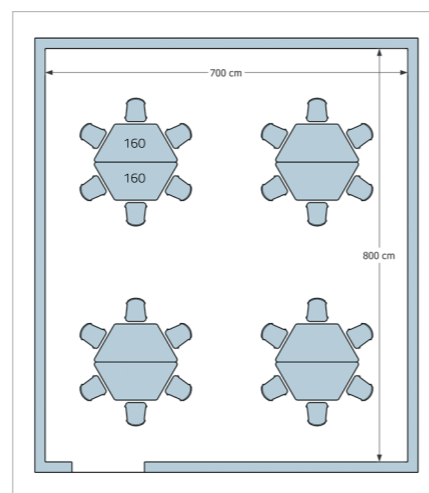

STOLIK TRAPEZ
Table Trapezio - Table Trapezio

ESEMPI DI DISPOSIZIONE AULE

Examples of classrooms arrangements
Exemples de disposition de classes

LAYOUT 09