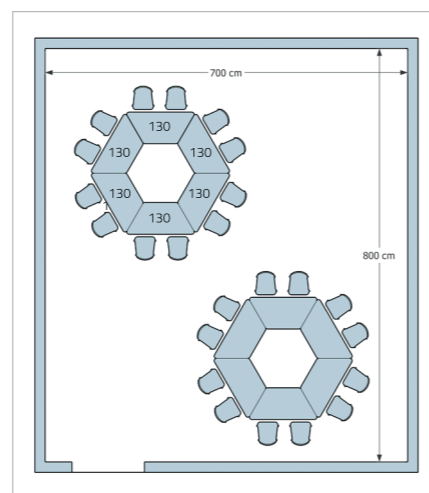

- DIMENSIONI PIANO QUADRO
- Dimension Table Quadro
- 65x65x59/64/71/76/82h. cm.

COMPOSIZIONE TAVOLO QUADRO CON TRAPEZIO PIANO DA 100
| Dimensioni d'ingombro 392x232 cm. circa
| Overall dimensions 392x232 cm. approximately

- COMPOSIZIONE CON TRAPEZIO PIANO DA 140
- Dimensioni d'ingombro 290x260 cm. circa
- Overall dimensions 290x260 cm. approximately

STOLIK TRAPEZ
Table Trapezio - Table Trapezio

TAVOLO TRAPEZIO CON PIEDI METALLICI REGOLABILI | Adjustable steel | Acier réglable

TAVOLO TRAPEZIO CON PIEDI PLASTICA REGOLABILI | Adjustable plastic | Plastique réglable

ESEMPI DI DISPOSIZIONE AULE

Examples of classrooms arrangements
Exemples de disposition de classes

LAYOUT 04

LAYOUT 05

SA

DIMENSIONI

1741SA	85x53x59/64/71/76/82h. cm
1766SA	100x57x59/64/71/76/82h. cm
1705SA	130x62x59/64/71/76/82h. cm
1707SA	140x64x59/64/71/76/82h. cm
1709SA	160x74x59/64/71/76/82h. cm

ALTEZZE High Table - Hauteur Table