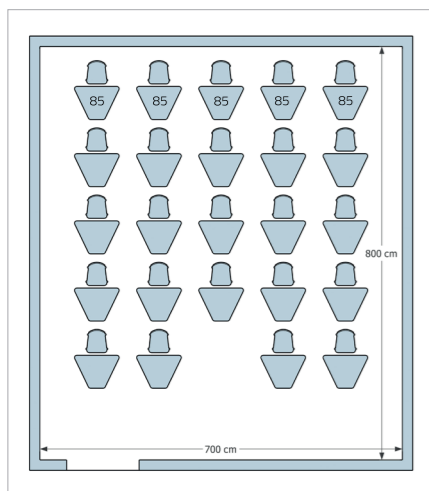

ESEMPI DI DISPOSIZIONE AULE

Examples of classrooms arrangements
Exemples de disposition de classes

LAYOUT 01