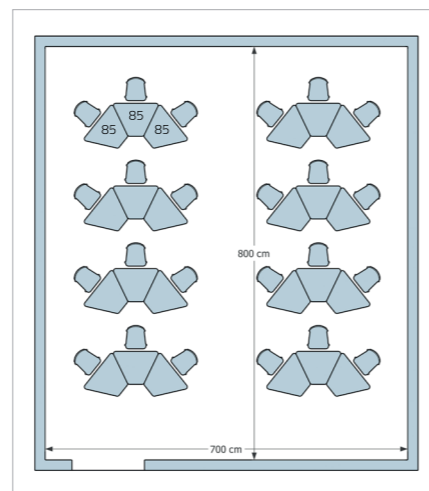

- DIMENSIONI PIANO QUADRO
- Dimension Table Quadro
- 65x65x59/64/71/76/82h. cm.

COMPOSIZIONE TAVOLO QUADRO CON TRAPEZIO PIANO DA 100
| Dimensioni d'ingombro 392x232 cm. circa
| Overall dimensions 392x232 cm. approximately

- TAVOLO TRAPEZIO PIANO IN MELAMMINICO DA 25mm.
- Table Trapezio melamin top 25mm
- Table Trapezio plateau mélaminé 25mm

- TAVOLO TRAPEZIO PIANO IN HPL DA 10mm.
- Table Trapezio HPL Top 10mm
- Table Trapezio plateau HPL 10mm

TAVOLO TRAPEZIO | Table Trapezio | Table Trapezio

TAVOLO TRAPEZIO CON 2 RUOTE | Table Trapezio with 2 wheels | Table Trapezio avec 2 roulettes

ESEMPI DI DISPOSIZIONE AULE

Examples of classrooms arrangements
Exemples de disposition de classes

LAYOUT 01

LAYOUT 02

LAYOUT 03

TAVOLO TRAPEZIO CON 4 RUOTE | Table Trapezio with 4 wheels | Table Trapezio avec 4 roulettes

STOLIK TRAPEZ

Table Trapezio - Table Trapezio

- COMPOSIZIONE CON TRAPEZIO PIANO DA 140
- Dimensioni d'ingombro 290x130 cm. circa
- Overall dimensions 290x130 cm. approximately