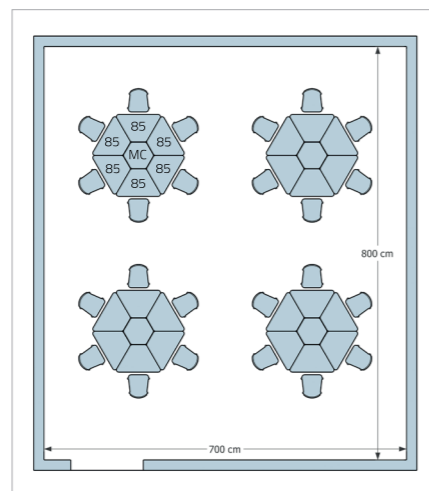

- DIMENSIONI PIANO QUADRO
- Dimension Table Quadro
- 65x65x59/64/71/76/82h. cm.

COMPOSIZIONE TAVOLO QUADRO CON TRAPEZIO PIANO DA 100
| Dimensioni d'ingombro 392x232 cm. circa
| Overall dimensions 392x232 cm. approximately

- TAVOLO TRAPEZIO PIANO IN MELAMMINICO DA 25mm.
- Table Trapezio melamin top 25mm
- Table Trapezio plateau mélaminé 25mm

- TAVOLO TRAPEZIO PIANO IN HPL DA 10mm.
- Table Trapezio HPL Top 10mm
- Table Trapezio plateau HPL 10mm

TAVOLO TRAPEZIO | Table Trapezio | Table Trapezio

TAVOLO TRAPEZIO CON 2 RUOTE | Table Trapezio with 2 wheels | Table Trapezio avec 2 roulettes

ESEMPI DI DISPOSIZIONE AULE

Examples of classrooms arrangements
Exemples de disposition de classes

LAYOUT 01

LAYOUT 02

LAYOUT 03

TAVOLO TRAPEZIO CON 4 RUOTE | Table Trapezio with 4 wheels | Table Trapezio avec 4 roulettes

STOLIK TRAPEZ

Table Trapezio - Table Trapezio

- COMPOSIZIONE CON TRAPEZIO PIANO DA 140
- Dimensioni d'ingombro 290x130 cm. circa
- Overall dimensions 290x130 cm. approximately