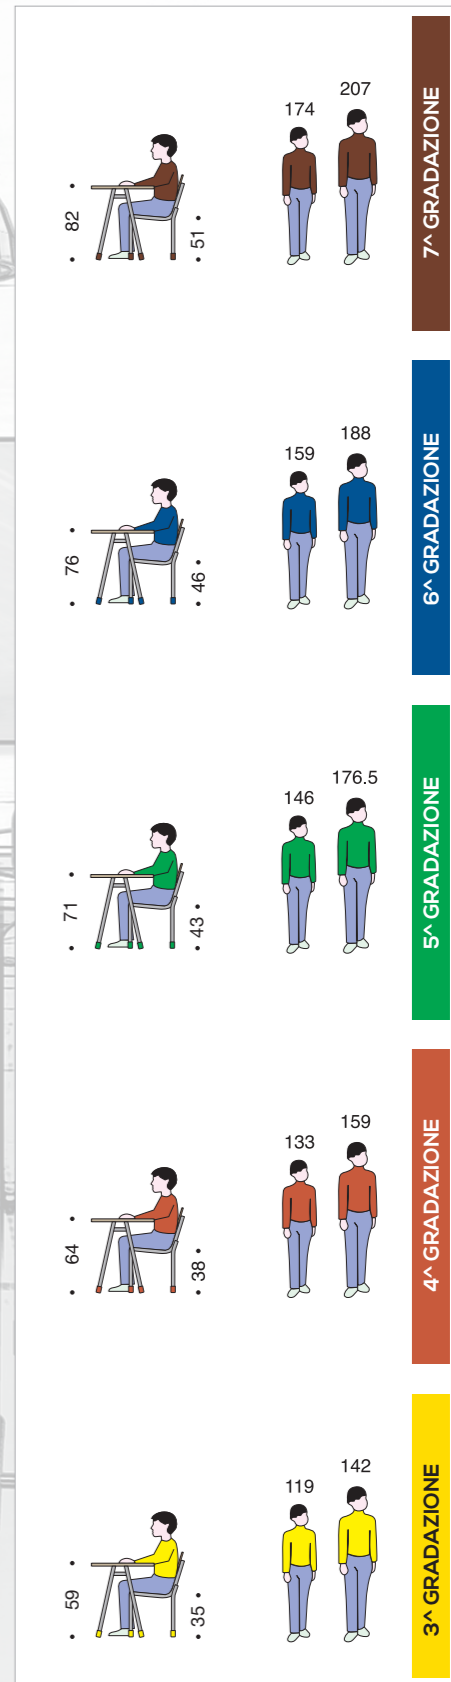

10 BUONE RAGIONI
PER SCEGLIERE TAVOLO TRAPEZIO

- 01 FACILITÀ DI PULIZIA
  Cleaning | Nettoyage
- 02 MANUTENZIONE
  Maintenance | Entretien
- 03 DUREVOLEZZA
  Durability | Durabilité
- 04 SOSTENIBILE
  Sustainable | Durable
- 05 COMFORT ACUSTICO
  Acoustic comfort | Confort acoustique
- 06 SENSO DI APPARTENENZA
  Responsability | Responsabilité
- 07 PERSONALIZZAZIONE PIANO DI LAVORO
  Customization of the top | Personnalisation du plan de travail
- 08 RICICLABILITA'
  Recyclable | Recyclable
- 09 MULTIFUNZIONALITA'
  Multifunctionality | Multifunctionnalité
- 10 MANEGGEVOLEZZA
  Gestion | Gestion