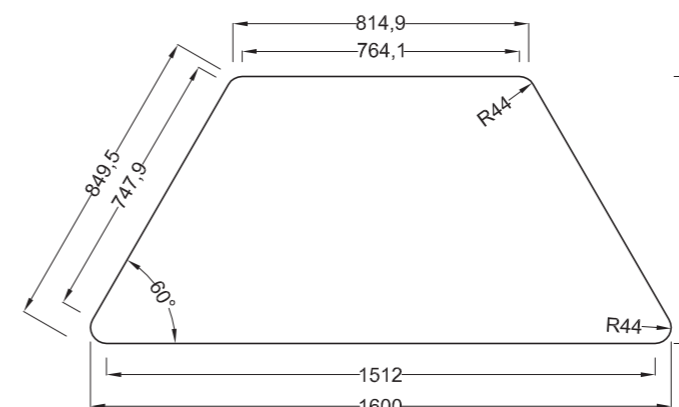

Table Trapezio - Table Trapezio

TAVOLO TRAPEZIO DA 160

TAVOLO TRAPEZIO DA 140

TAVOLO TRAPEZIO DA 130

TAVOLO TRAPEZIO DA 100

TAVOLO TRAPEZIO DA 85

- COMPOSIZIONE CON TRAPEZIO DA 85
- Dimensioni d'ingombro 180x160 cm. circa
- Overall dimensions 180x160 cm. approximately

- DIMENSIONI PIANO QUADRO
- Dimension Table Quadro
- 65x65x59/64/71/76/82h. cm.

COMPOSIZIONE TAVOLO QUADRO CON TRAPEZIO PIANO DA 100
| Dimensioni d'ingombro 392x232 cm. circa
| Overall dimensions 392x232 cm. approximately

SA

DIMENSIONI

1741SA	85x53x59/64/71/76/82h. cm
1766SA	100x57x59/64/71/76/82h. cm
1705SA	130x62x59/64/71/76/82h. cm
1707SA	140x64x59/64/71/76/82h. cm
1709SA	160x74x59/64/71/76/82h. cm

ALTEZZE High Table - Hauteur Table