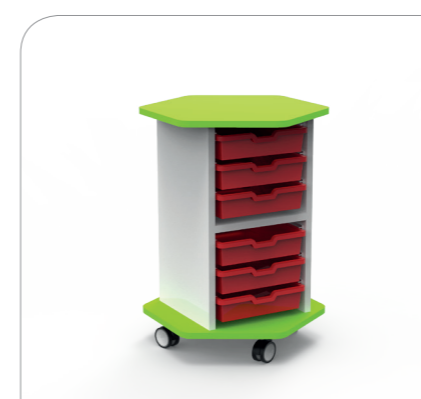

Tavolo gambe legno 4 ruote
4 wheels / 4 roulettes

Tavolo Petalo
Fix steel / Fixe acier

Tavolo Quadro
Fix steel / Fixe acier

Modulo centrale
Central module / Module central

Modulo centrale cassetti
Removable bookshelf / Casier extraible

Modulo centrale cassetti
Removable bookshelf / Casier extraible

Modulo centrale alimentato
con 4 prese Schuko + 8 USB
Module Central N°4 220V. + N°8 USB

REFAS sp. zo.o.
ul. Fabryczna, 10
34-730 Mszana Dolna
Tel. : (+48) 18 33 10 023