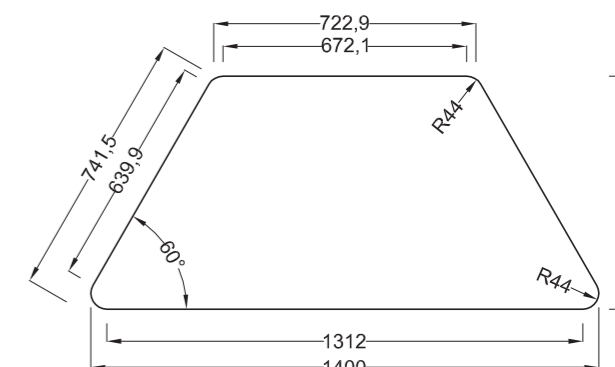

Table Trapezio - Table Trapezio

TAVOLO TRAPEZIO DA 160

TAVOLO TRAPEZIO DA 140

TAVOLO TRAPEZIO DA 130

TAVOLO TRAPEZIO DA 100

TAVOLO TRAPEZIO DA 85

- COMPOSIZIONE CON TRAPEZIO DA 85
- Dimensioni d'ingombro 180x160 cm. circa
- Overall dimensions 180x160 cm. approximately

- DIMENSIONI PIANO QUADRO
- Dimension Table Quadro
- 65x65x59/64/71/76/82h. cm.

COMPOSIZIONE TAVOLO QUADRO CON TRAPEZIO PIANO DA 100
| Dimensioni d'ingombro 392x232 cm. circa
| Overall dimensions 392x232 cm. approximately

SA

DIMENSIONI

1741SA	85x53x59/64/71/76/82h. cm
1766SA	100x57x59/64/71/76/82h. cm
1705SA	130x62x59/64/71/76/82h. cm
1707SA	140x64x59/64/71/76/82h. cm
1709SA	160x74x59/64/71/76/82h. cm

ALTEZZE High Table - Hauteur Table