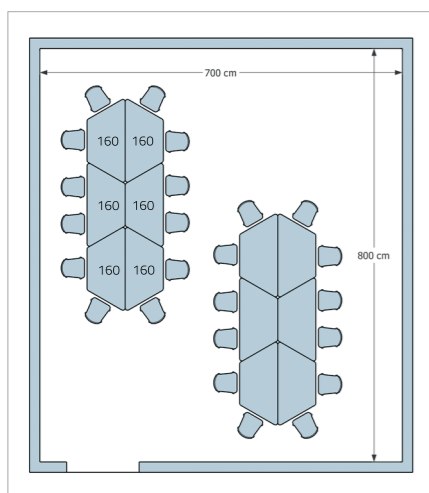

ESEMPI DI DISPOSIZIONE AULE

Examples of classrooms arrangements
Exemples de disposition de classes

LAYOUT 07