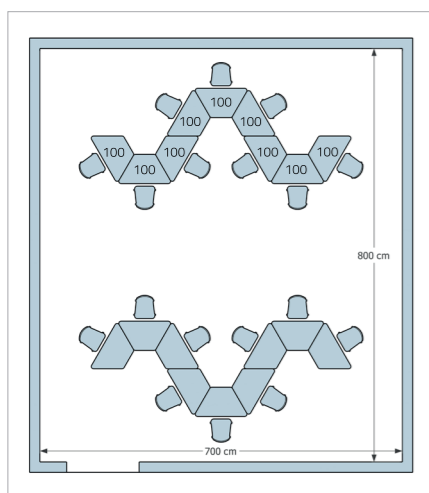

ESEMPI DI DISPOSIZIONE AULE

Examples of classrooms arrangements
Exemples de disposition de classes

LAYOUT 04