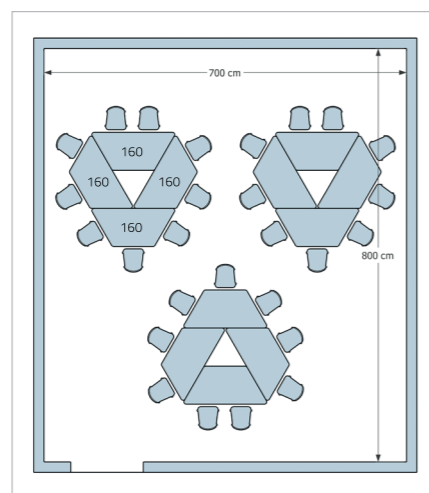

STOLIK TRAPEZ
Table Trapezio - Table Trapezio

ESEMPI DI DISPOSIZIONE AULE

Examples of classrooms arrangements
Exemples de disposition de classes

LAYOUT 05