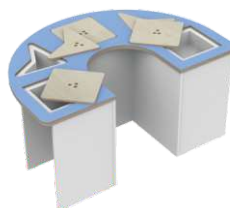

KOD 6522E

139x90x63h cm

3+

**MODUŁ ŁAWKA
EDUKACYJNA
Z POJEMNIKAMI**