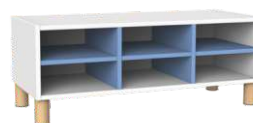

KOD 4180

104x44x44h cm

3+

**SZAFKA
Z 6 PRZEGRODAMI**