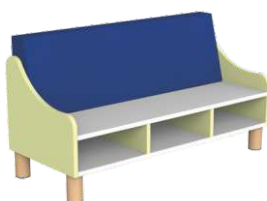

KOD 4349

104x44x30/60h cm

3+

**ŁAWECZKA Z OPARCIEM
MIĘKKIM I PRZEGRÓDKAMI**

KOD 4143

44x44x77h cm

3+

**SZAFKA Z 2 PÓŁKAMI
NAROŻNA 90°**