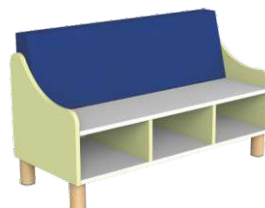

40x30x78h cm

**SZAFKA 2-SEGMENTOWA  
PIONOWA****KOD 4376G**

52x44x30/60h cm

**3+****ŁAWKA Z MIĘKKIM OPARCIEM  
I PRZEGRÓDKAMI****KOD 4349G**

104x44x30/60h cm

**3+****ŁAWKA Z MIĘKKIM  
OPARCIEM  
I PRZEGRÓDKAMI****KOD 9067**