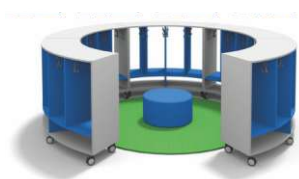

**SZAFKA NA UBRANIA  
NA KÓŁKACH  
5-KOMOROWA  
JEDNOSTRONNA**

**KOD 4032**  
52x46x158h cm

1+

**SZAFKA 5-DRZWIOWA**

**KOD 4188**  
104x44x134h cm

1+

**SZAFKA NA UBRANIA  
NA KÓŁKACH  
5-KOMOROWA  
JEDNOSTRONNA**