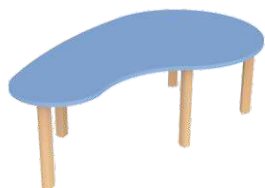

KOD 1956
173x115x42h cm
173x115x52h cm

1+

STÓŁ W KSZTAŁCIE STOPY