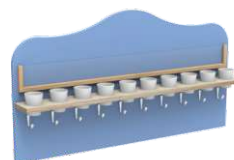

KOD 4256

104x11x56h cm

3+

**PANEL NA PRZYBORY
HIGIENICZNE**