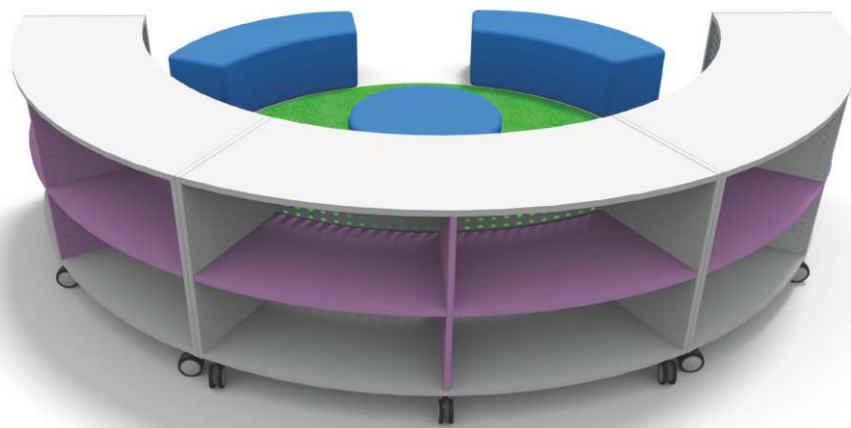

**ŁAWKA  
POTRÓJNA DREWNIANA**

**KOD 5190**  
H.31/35/38/43/46 cm

**KRZESŁO „TIRRENIA”  
ZE SKLEJKI BUKOWEJ**

**KOD 5024**  
27x30x31h cm

**3+**

**KRZESŁO DZIECIĘCE  
KORPUS METALOWY**

**KOD 5170**  
H.31/35/38/43/46 cm

**KRZESŁO „SCOCCA”  
Z POLIPROPYLENU**

**KOD 5174**  
H regulowana

**KRZESŁO „EDUCATORE”  
Z OBROTOWYMI KÓŁKAMI**

**KOD 5170**  
H.31/35/38/43/46 cm

**KRZESŁO „SCOCCA”  
Z POLIPROPYLENU**